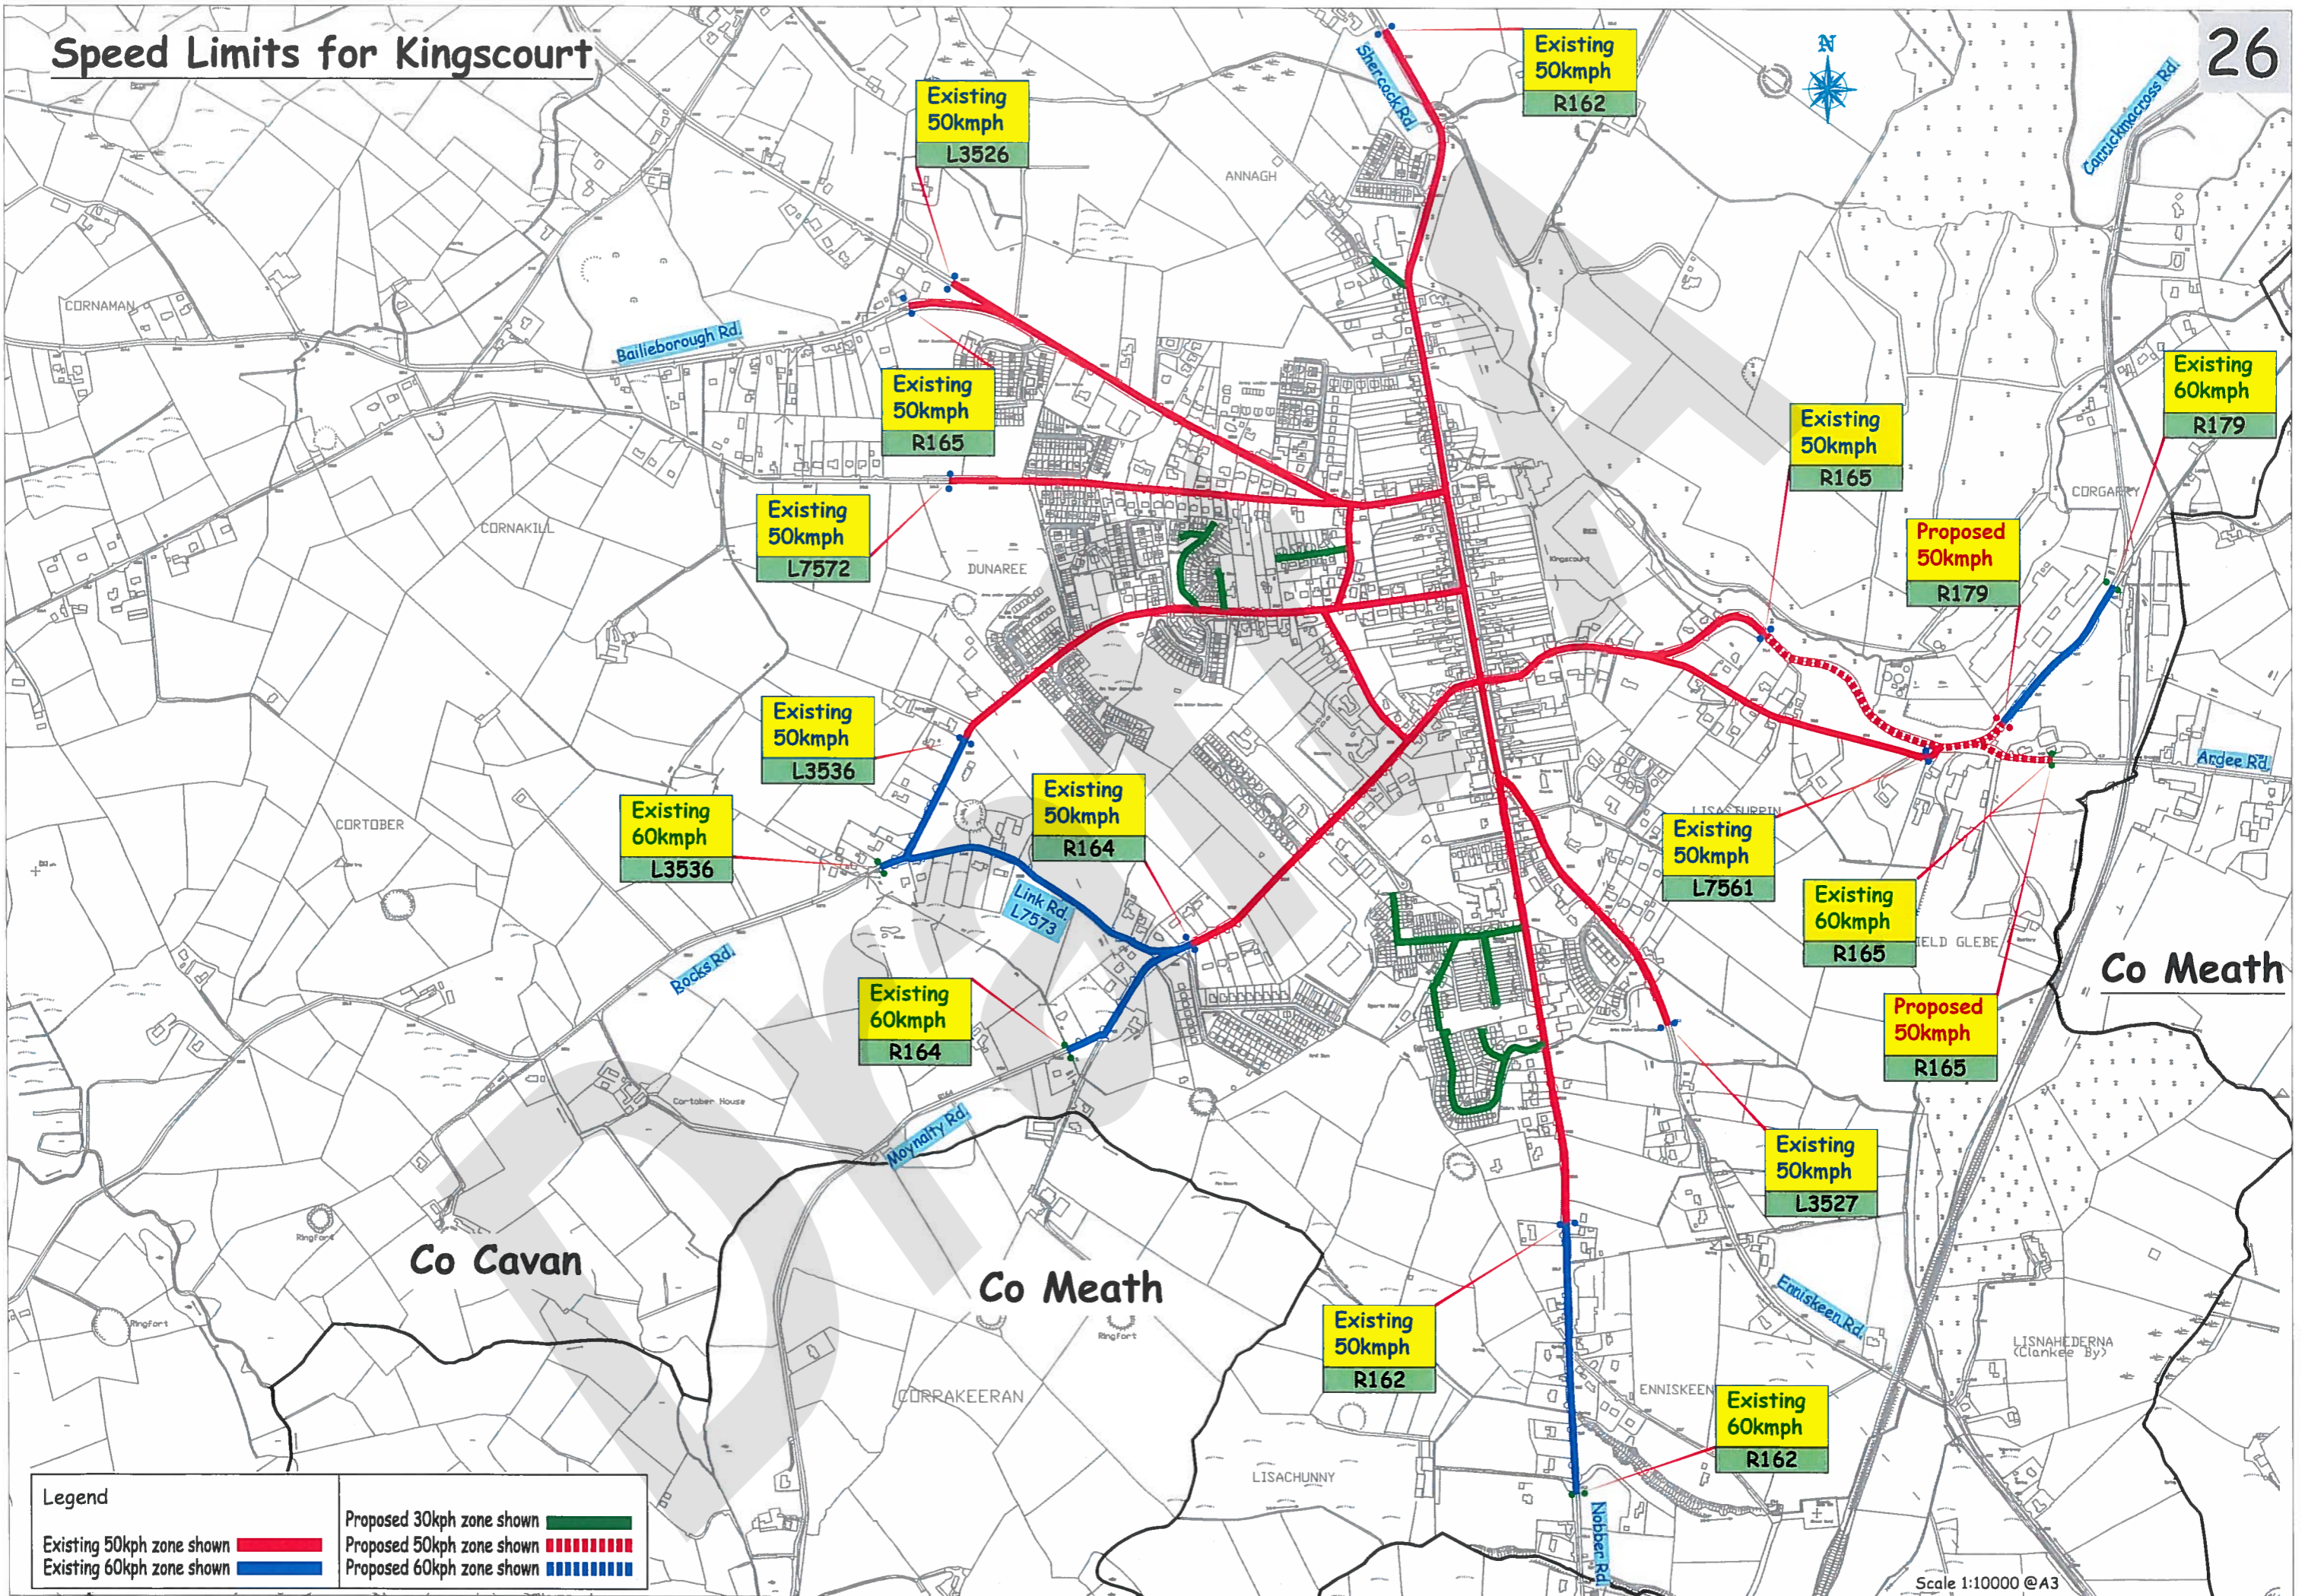

Speed Limits for Killydoon

Legend	
Existing 50kph zone shown	■■■■■■■■■■
Existing 60kph zone shown	■■■■■■■■■■
Proposed 30kph zone shown	■■■■■■■■■■
Proposed 50kph zone shown	■■■■■■■■■■
Proposed 60kph zone shown	■■■■■■■■■■

Scale 1:10000 @ A4

Speed Limits for Kilnaleck

Legend	
Existing 50kph zone shown	Proposed 30kph zone shown
Existing 60kph zone shown	Proposed 50kph zone shown
	Proposed 60kph zone shown

Speed Limits for Kingscourt